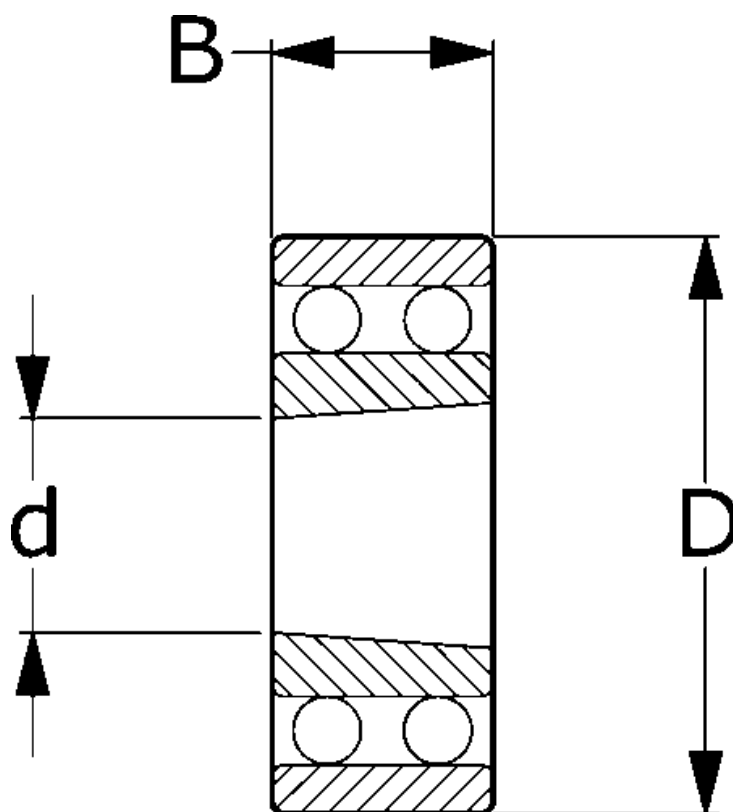

Varenummer: 571103501706

Beskrivelse: NSK Toradet selvoprettende kugleleje 1207KTNGC3
C3 d=35 D=72 B=17

Mål

= Flere måldata: Hent PDF katalog under dokumenter

B = 17

d = 35

D = 72